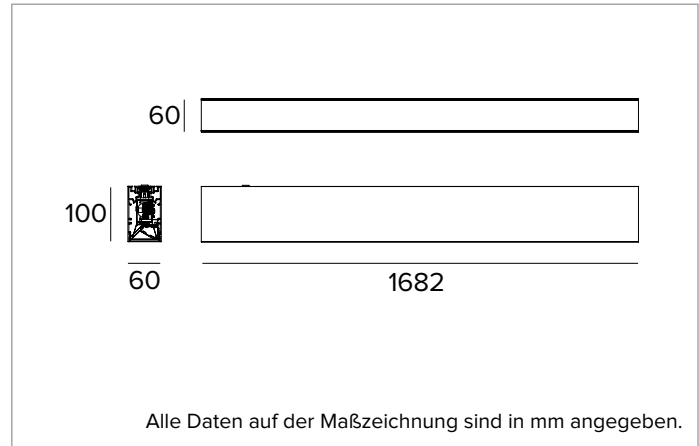

## Lineare LED-Leuchte für Deckenanbau- oder Pendelmontage

	3000K	H(m)	D(m)	Emax(lx)
Ra80				106°
Fixture Power	107W	1	2.66	2862
Source Flux	13800lm	2	5.33	716
Fixture Flux	9381lm	3	7.99	318
Efficacy	88lm/W	4	10.65	179
TS998	Imax=207cd/klm	Imax	2862cd	5
			13.32	114